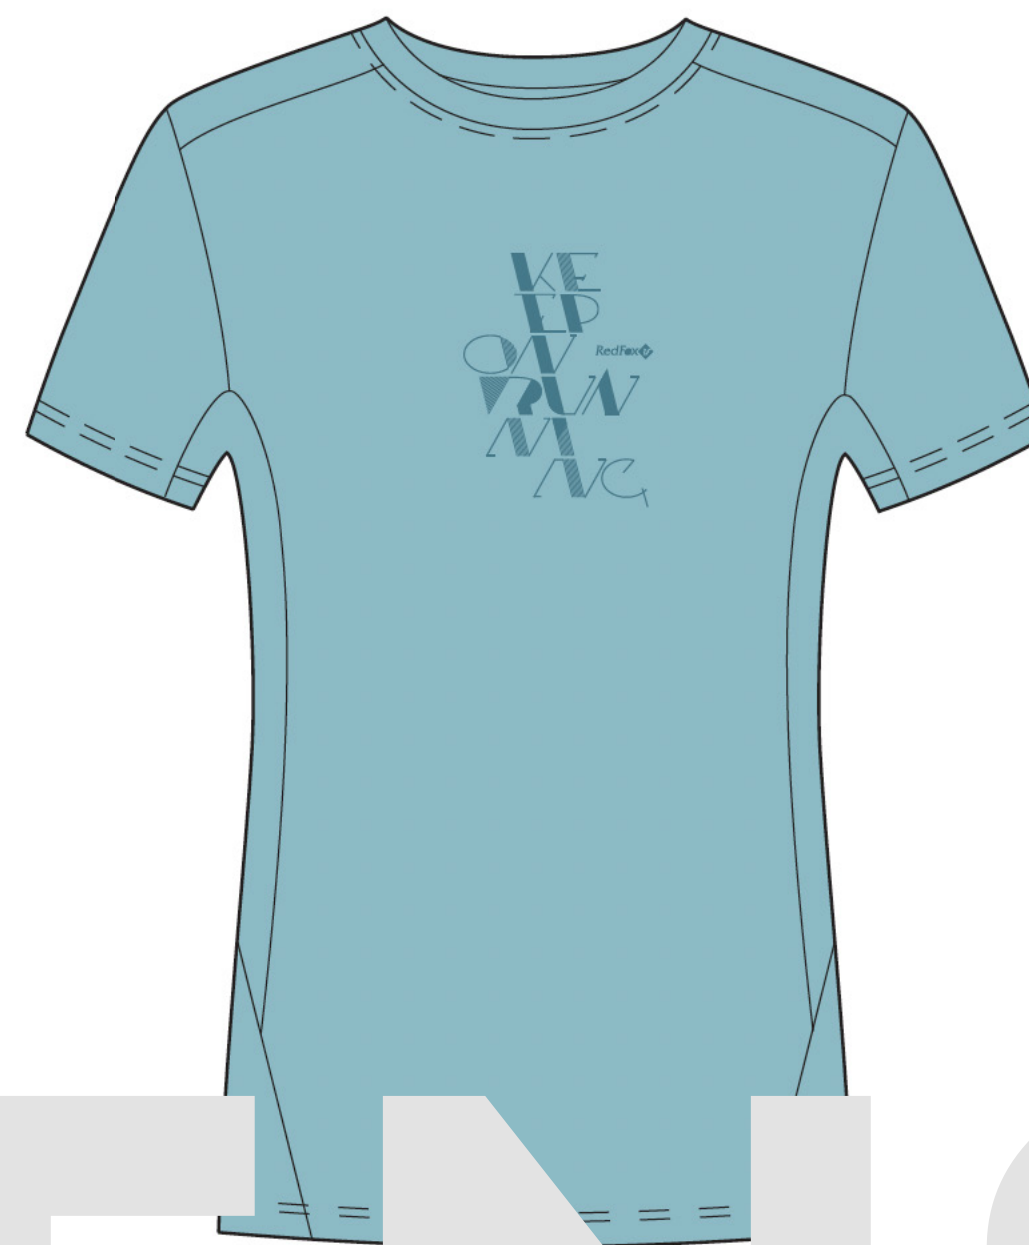

ФУТБОЛКИ GYM

МУЖСКИЕ И ЖЕНСКИЕ МОДЕЛИ

**ЯРКИЕ ДЕТАЛИ -
ПЕТЛЯ СО
СВЕТООТРАЖАЮЩЕЙ
ПОЛОСОЙ
И МОТИВИРУЮЩИЙ
ОРИГИНАЛЬНЫЙ ПРИНТ
НА ГРУДИ**

GYM

100% POLYESTER

ODOR control

НЕ СТЕСНЯЕТ ДВИЖЕНИЙ

ЭЛАСТИЧНЫЙ МАТЕРИАЛ

ПРЕКРАСНО ОТВОДИТ ВЛАГУ

БЫСТРО СОХНЕТ

ПЛОСКИЕ ШВЫ

1100
БОРДОВЫЙ

9700
ДЕНИМ

1700
КОРАЛЛОВО-РОЗОВЫЙ

7500
БЛЕДНО-ГОЛУБОЙ

MEN'S

WOMEN'S

ATHLETIC FIT