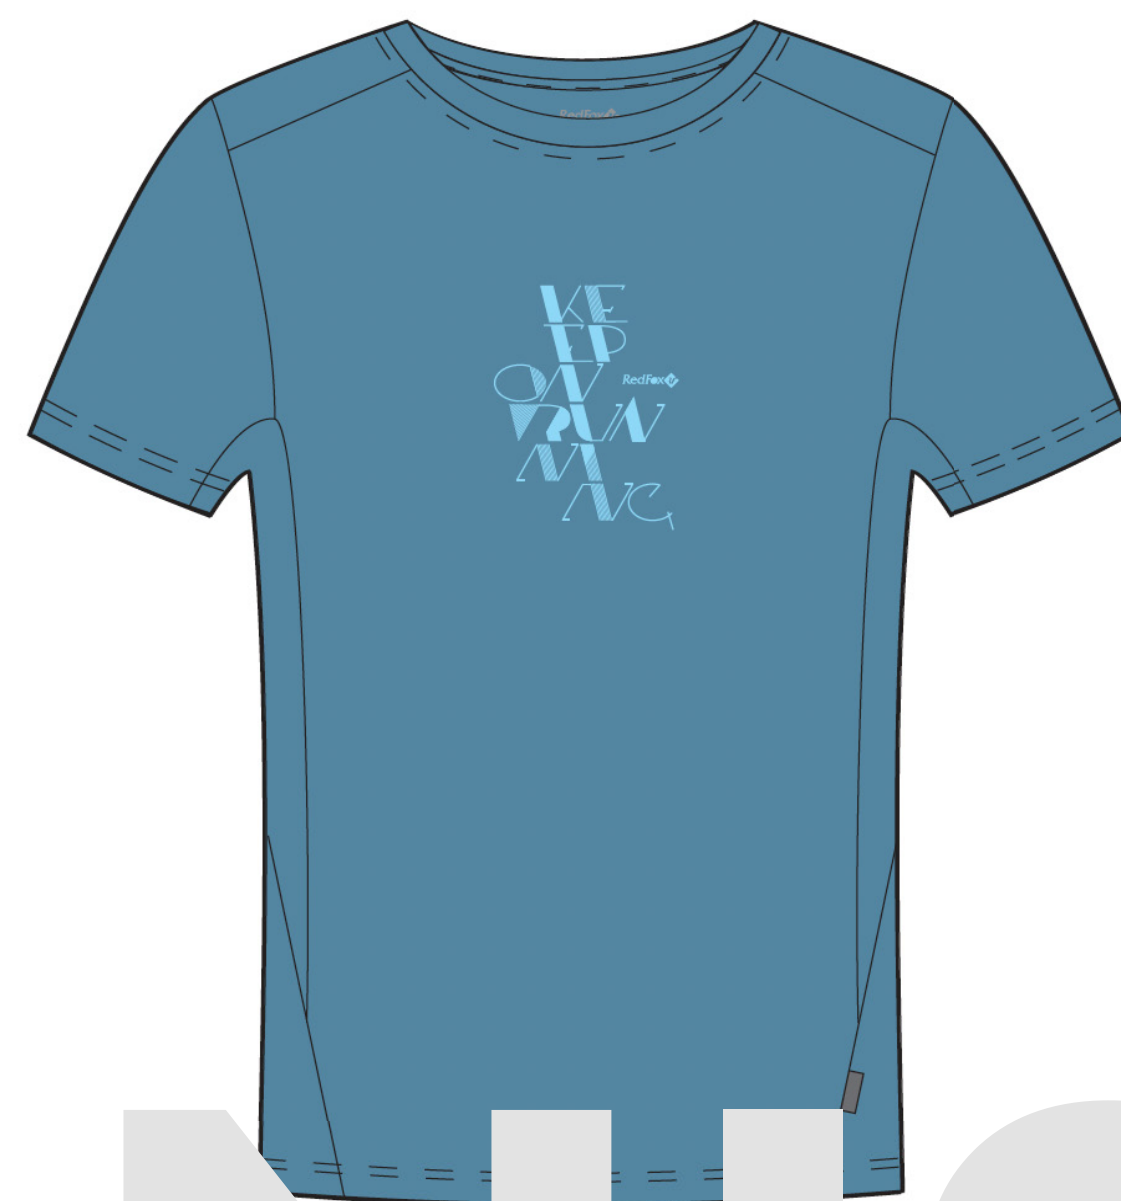

ФУТБОЛКИ GYM

МУЖСКИЕ И ЖЕНСКИЕ МОДЕЛИ

**ЯРКИЕ ДЕТАЛИ -
ПЕТЛЯ СО
СВЕТООТРАЖАЮЩЕЙ
ПОЛОСОЙ
И МОТИВИРУЮЩИЙ
ОРИГИНАЛЬНЫЙ ПРИНТ
НА ГРУДИ**

GYM

100% POLYESTER

ODOR control

НЕ СТЕСНЯЕТ ДВИЖЕНИЙ

ЭЛАСТИЧНЫЙ МАТЕРИАЛ

ПРЕКРАСНО ОТВОДИТ ВЛАГУ

БЫСТРО СОХНЕТ

ПЛОСКИЕ ШВЫ

1100
БОРДОВЫЙ

9700
ДЕНИМ

1700
КОРАЛЛОВО-РОЗОВЫЙ

7500
БЛЕДНО-ГОЛУБОЙ

MEN'S