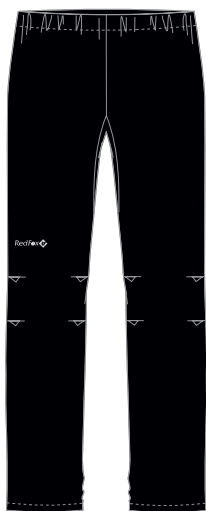

БРЮКИ ВЕТРОЗАЩИТНЫЕ МУЖСКИЕ / STORM PANTS MEN'S

Long Trek II

ОСНОВНОЕ НАЗНАЧЕНИЕ / походы, горные походы, туризм / hiking, trekking, backpacking
PRIMARY USE: походы, горные походы, туризм / hiking, trekking, backpacking
ПОСАДКА / FIT: REGULAR FIT
МАТЕРИАЛ ОСНОВЫ / SHELL: Dry Factor® Advance, 100% Nylon, Ripstop, 91g/sqm, coating, W/P 10000mm, breathability 5000g/sqm 24hrs, DWR
ВЕС, Г / WEIGHT, G: 170 (M)
РАЗМЕРНЫЙ РЯД / SIZES: S-XXL

- материал Dry Factor® Advance с водоотталкивающей обработкой DWR
- регулируемый эластичный пояс
- брюки упаковываются в собственный задний карман
- бесшовная ластовица
- анатомическая форма коленей
- молнии по низу брюк
- регулировка по низу брюк
- проклеенные швы
- светоотражающие элементы

- DWR treated Dry Factor® Advance fabric
- adjustable elastic waistband
- pants can be pack in its back pocket
- seamless gore
- articulated knees
- ankle zippers
- hem adjustment
- taped seams
- reflective details

1000
чёрный
black