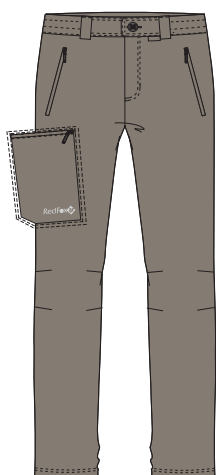

1000
чёрный
black

9700
деним
denim

3700
серо-бежевый
grey beige

БРЮКИ МУЖСКИЕ/PANTS MEN'S

Stretcher V NEW

ОСНОВНОЕ НАЗНАЧЕНИЕ / Походы, горные походы, туризм, путешествия,
PRIMARY USE: загородный отдых / hiking, treeking, backpacking,
traveling, leisure time activities

ПОСАДКА / FIT: REGULAR FIT

МАТЕРИАЛ ОСНОВЫ / 92% Nylon, 8% Elastane, 165g/sqm, C6 DWR

SHELL:

ВЕС, Г / WEIGHT, G 295 (M)

РАЗМЕРНЫЙ РЯД / SIZES: S-XXL

- эластичный материал с водоотталкивающей обработкой DWR
- эластичный пояс с петлями для ремня
- боковые карманы на молниях
- задний карман на молнии
- анатомическая форма коленей
- карман на молнии на бедре

- DWR treated stretch fabric
- elastic waistband with belt loops
- zippered side pockets
- zippered back pocket
- articulated knees
- zippered thigh pocket