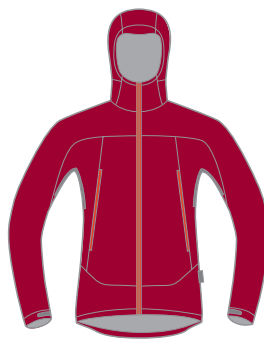

КУРТКА ВЕТРОЗАЩИТНАЯ ЖЕНСКАЯ / STORM JACKET WOMEN'S

Long Trek

ОСНОВНОЕ НАЗНАЧЕНИЕ: Походы, горные походы, туризм
PRIMARY USE: Hiking, trekking, backpacking
ПОСАДКА / FIT: Regular Fit
МАТЕРИАЛ / SHELL: Dry Factor®, 100% Nylon, Ripstop, 91 g/sqm, coating, W/P 10 000 mm, breathability 5000 g/sqm 24hrs, DWR
ПОДКЛАДКА / LINING: 100% Polyester Mesh, 68 g/sqm, W/R
ВЕС, Г / WEIGHT, G: 354 (44/S)
РАЗМЕРНЫЙ РЯД / SIZES: XS-XL

1100
бордовый
wine red

5800
оливковый
olive

- материал Dry Factor® Advance с водоотталкивающей обработкой DWR
- подкладка из сетки
- проклеенные швы
- регулируемый в двух плоскостях капюшон с козырьком
- влагозащитные молнии YKK Aquaguard®
- основная молния с ветрозащитной подпланкой и защитой подборodka от замка от молнии
- боковые карманы на молниях
- вентилияция на молниях в зоне подмышек
- регулировка по низу рукава
- регулировка по низу куртки
- внутренний карман, выполняющий функцию упаковочного мешка

- DWR treated Dry Factor® Advance fabric
- mesh lining
- taped seams
- 2-way adjustable hood with brim
- YKK Aquaguard® watertight zippers
- main zipper with storm underlap and chin guard
- zippered side pockets
- zippered underarm vents
- adjustable cuffs
- adjustable hem
- jacket stuffs down into inner pocket