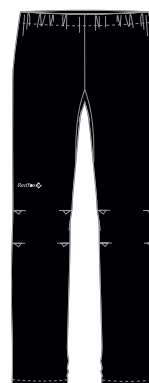

БРЮКИ ВЕТРОЗАЩИТНЫЕ МУЖСКИЕ / STORM PANTS MEN'S

Long Trek II

ОСНОВНОЕ НАЗНАЧЕНИЕ / походы, горные походы, туризм / hiking, trekking, backpacking
PRIMARY USE: походы, горные походы, туризм / hiking, trekking, backpacking
ПОСАДКА / FIT: REGULAR FIT
МАТЕРИАЛ ОСНОВЫ / SHELL: Dry Factor® Advance, 100% Nylon, Ripstop, 91g/sqm, coating, W/P 10000mm, breathability 5000g/sqm 24hrs, DWR
ВЕС, Г / WEIGHT, G: 170 (M)
РАЗМЕРНЫЙ РЯД / SIZES: S-XXL

- материал Dry Factor® Advance с водоотталкивающей обработкой DWR
- регулируемый эластичный пояс
- брюки упаковываются в собственный задний карман
- бесшовная ластовица
- анатомическая форма коленей
- молнии по низу брюк
- регулировка по низу брюк
- проклеенные швы
- светоотражающие элементы

- DWR treated Dry Factor® Advance fabric
- adjustable elastic waistband
- pants can be pack in its back pocket
- seamless gore
- articulated knees
- ankle zippers
- hem adjustment
- taped seams
- reflective details

1000
чёрный
black